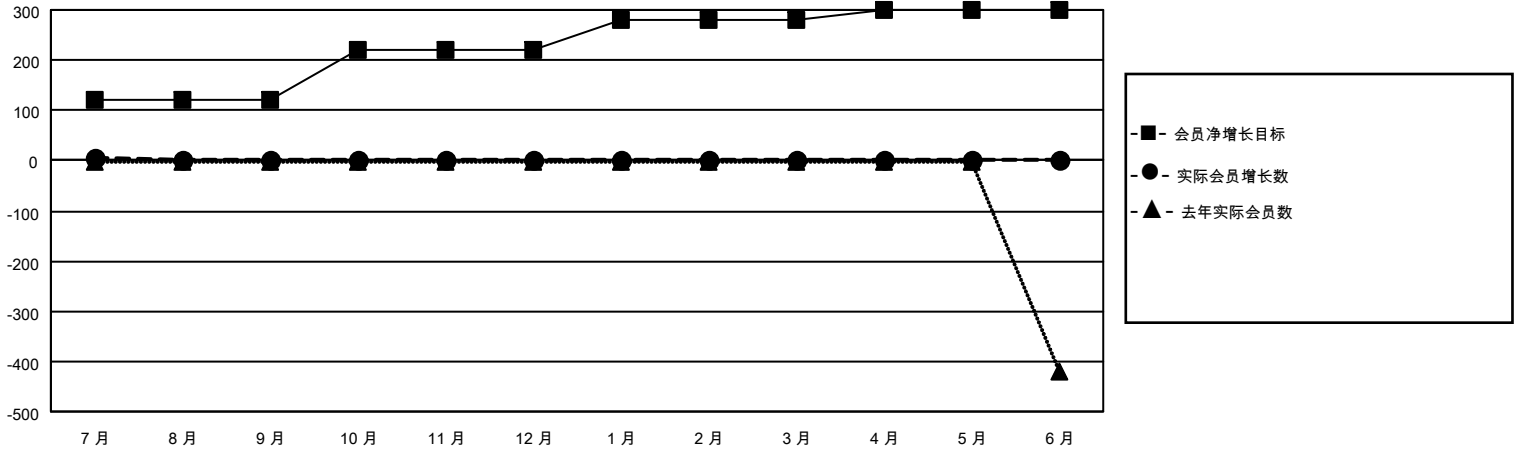

# MONTHLY MEMBERSHIP PROGRESS REPORT

地点 CHINA

District 383

Results as of: 7/31/2020

分会			
成果 2020-2021			
季	新分会目标	新会	会员流失的分会
7月/8月/9月	0	0	0
10月/11月/12月	0	0	0
1月/2月/3月	0	0	0
4月/5月/6月	0	0	0

位会员@每位须缴			
成果 2020-2021			
季	会员净增长目标	实际会员增长数	实际退会会员 (包括转会)
7月/8月/9月	120	24	5
10月/11月/12月	100	0	0
1月/2月/3月	60	0	0
4月/5月/6月	20	0	0

目标与实际新会累积

目标和实际会员累积

已取消的分会: 0	9 CLUBS OF 77 增添1位或以上的新会员	<b>性别分布</b> 男                    801 (64.34%) 女                    444 (35.66%)
<b>放弃的会员</b> 过世                    0 分会已取消            0 其他                    5 <b>总计</b> 5	<a href="#">点击这里取得累计会员数据</a>	总计家庭单位会员数                    134  支付减半会费的家庭会员                68